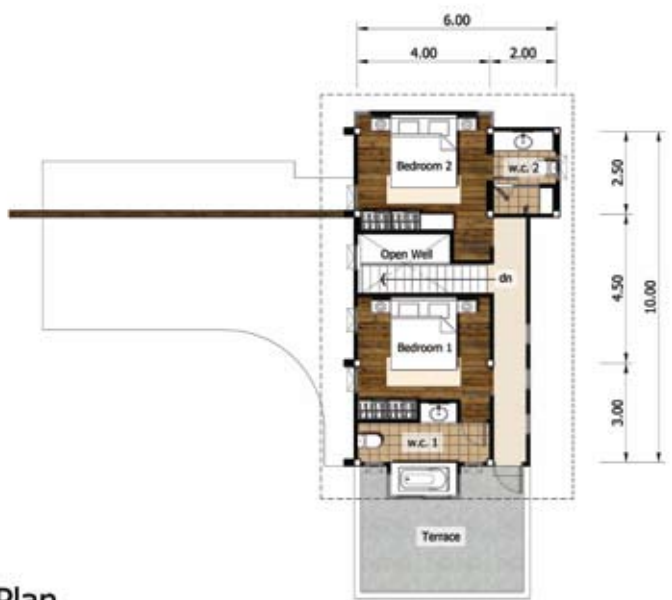

Find Your Way Home

บ้านเดี่ยว สไตส์ Modern Tropical เน้นดีไซน์บ้านรูปแบบใหม่
ล่าสุด ตอบสนองชีวิตคนทันสมัย เรียบง่าย และมีรสนิยม
ภายใต้แนวคิด Scene Concept ซึ่งเป็นการจัดพื้นที่ใช้สอย
อย่างเป็นสัดส่วน ปิดพื้นที่ส่วนตัวให้พ้นจากสายตาภายนอก
เน้นความโล่งสบายของพื้นที่พักผ่อน ห้องและพื้นที่ต่าง ๆ
สามารถปรับเปลี่ยน เพื่อรองรับการใช้งานทุกรูปแบบ

Modern
Natural
Type

2nd Floor Plan

Ground Floor Plan

Pool
Villa
Type

2nd Floor Plan

Ground Floor Plan

อิสระภาพ ลมหายใจ
ความรู้สึกขณะอยู่ที่โป่งโล่ง

THE COLD MOUNTAIN